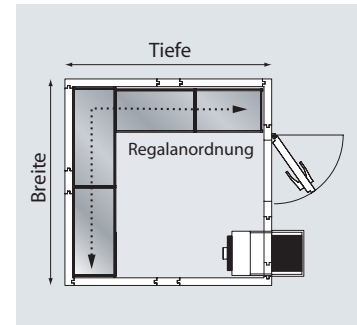

TECTO ClassicEdition 80 Pakete		Außenmaße in mm (B x L)	Außenhöhe 2110 mm Paketpreis	Außenhöhe 2410 mm Paketpreis
Paket 1	Kühlaggregat CS 0500 T	1500 x 1500		
Paket 2	Kühlaggregat CS 0900 T	1800 x 1500		
Paket 3	Kühlaggregat CS 0900 T	2100 x 1800		
Paket 4	Kühlaggregat CS 0900 T	2100 x 2100		
Paket 5	Kühlaggregat CS 1300 T	2400 x 2100		
Paket 6	Kühlaggregat CS 1300 T	2400 x 2400		
Paket 7	Kühlaggregat CS 1300 T	2700 x 2400		
Paket 8	Kühlaggregat CS 2000 T	3000 x 2700		

Beispiel Regalausstattung

TECTO Tiefkühlzellen ClassicEdition
Wandstärke 100 mm, Temperaturbereich -5°C bis -25°C

TECTO ClassicEdition 100 Pakete		Außenmaße in mm (B x L)	Außenhöhe 2150 mm Paketpreis	Außenhöhe 2450 mm Paketpreis
Paket 1	Tiefkühlaggregat FS 0900 T	1500 x 1500		
Paket 2	Tiefkühlaggregat FS 0900 T	1800 x 1500		
Paket 3	Tiefkühlaggregat FS 0900 T	2100 x 1800		
Paket 4	Tiefkühlaggregat FS 0900 T	2100 x 2100		
Paket 5	Tiefkühlaggregat FS 1400 T	2400 x 2100		
Paket 6	Tiefkühlaggregat FS 1400 T	2400 x 2400		
Paket 7	Tiefkühlaggregat FS 1400 T	2700 x 2400		
Paket 8	Tiefkühlaggregat FS 1400 T	3000 x 2700		

Huckepack-Aggregat

Antimikrobielle Pulverbeschichtung **SmartProtect®**

Zellenhöhe 2410 und 2450 mm: Lichte Türmaße 800 x 2000 mm (Paket 1+2: 600 x 2000 mm).
Zellenhöhe 2110 und 2150 mm: Lichte Türmaße 800 x 1800 mm (Paket 1+2: 600 x 1800 mm).
Türseite ist die Breitseite. Anordnung des Aggregats links neben der Tür.
Die Preise verstehen sich zzgl. Montagekosten und gesetzlicher MwSt.
Bitte geben Sie bei Ihrer Bestellung den gewünschten Türanschlag (DIN rechts oder links) an.